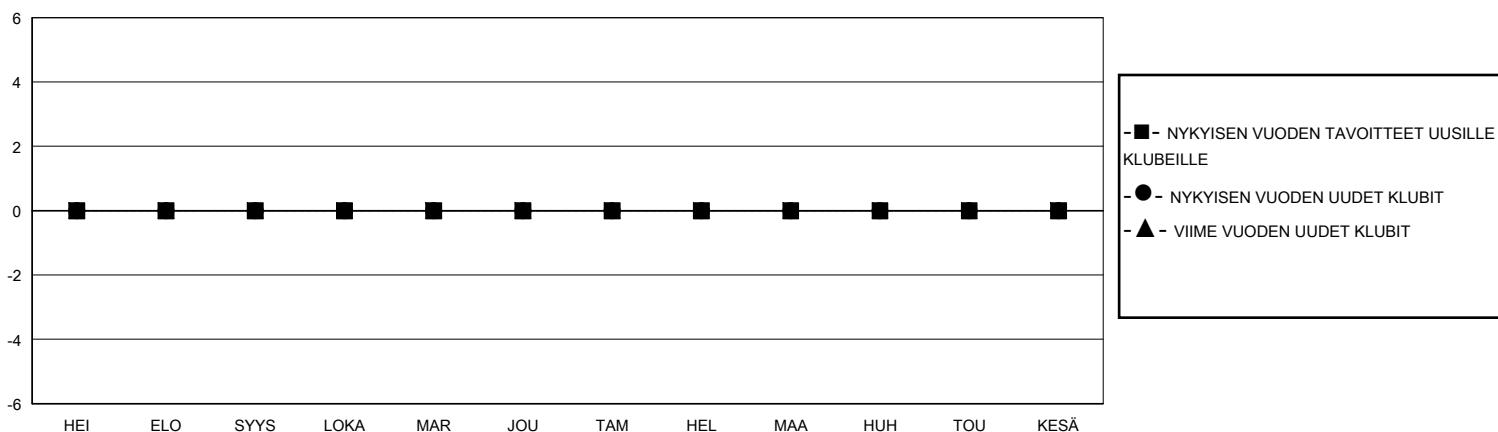

MONTHLY MEMBERSHIP PROGRESS REPORT

District 107 H

Results as of: 5/31/2020

GMT:

SIJAINTI FINLAND

GMT VAALIPIIRI

| Klubit | | | | jäsentä | | | |
|--------------------|----------------------|--------------|------------------|--------------------|--------------------------|-----------------------|---|
| TULOKSET 2019-2020 | | | | TULOKSET 2019-2020 | | | |
| NELJÄNNES | UUDEN KLUBIN TAVOITE | UUDET KLUBIT | LOPETETUT KLUBIT | NELJÄNNES | JÄSENKASVUN NETTOTAVOITE | TOTEUTUNUT JÄSENKASVU | POISTETUT JÄSENET (mukaan lukien siirrot) |
| HEI/ELO/SYYS | 0 | 0 | 0 | HEI/ELO/SYYS | 15 | 4 | 13 |
| LOKA/MAR/JOU | 0 | 0 | 0 | LOKA/MAR/JOU | 20 | 18 | 31 |
| TAM/HEL/MAA | 0 | 0 | 1 | TAM/HEL/MAA | 20 | 20 | 17 |
| HUH/TOU/KESÄ | 0 | 0 | 0 | HUH/TOU/KESÄ | 15 | 2 | 15 |

TAVOITTEET JA UUDET KLUBIT, KUMULATIIVINEN

TAVOITTEET JA JÄSENET, KUMULATIIVINEN

| | | |
|-------------------------|---|--|
| LAKKAUTETUT KLUBIT: 1 | 24 CLUBS OF 50 LISÄNNY YHDEN TAI USEAMMAN UUTTA JÄSENTÄ | SUKUPUOLIJAKAUMA |
| ERONNEET JÄSENET | KLIKKAA TÄSTÄ NÄHDÄKSESI KUMULATIIVISET JÄSENTIEDOT | MIES 1,037 (86.78%) NAINEN 158 (13.22%) |
| KUOLLUT 13 | | PERHEJÄSENIÄ YHTEENSÄ 50 |
| KLUBI LAKKAUTETTU 0 | | PERHEJÄSENET, JOTKA MAKSAVAT PUOLET JÄSENMAKSUSTA 25 |
| MUU 63 | | |
| YHTEENSÄ 76 | | |