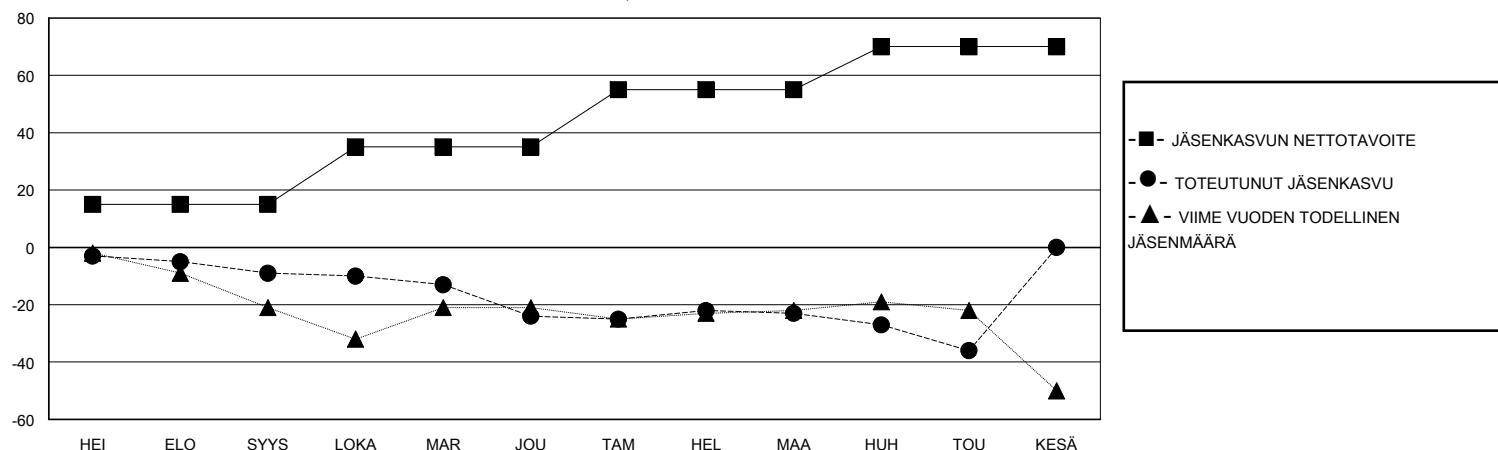

MONTHLY MEMBERSHIP PROGRESS REPORT

District 107 H

Results as of: 5/31/2020

GMT:

SIJAINTI FINLAND

GMT VAALIPIIRI

| Klubit | | | | jäsentä | | | |
|--------------------|----------------------|--------------|------------------|--------------------|--------------------------|-----------------------|---|
| TULOKSET 2019-2020 | | | | TULOKSET 2019-2020 | | | |
| NELJÄNNES | UUDEN KLUBIN TAVOITE | UUDET KLUBIT | LOPETETUT KLUBIT | NELJÄNNES | JÄSENKASVUN NETTOTAVOITE | TOTEUTUNUT JÄSENKASVU | POISTETUT JÄSENET (mukaan lukien siirrot) |
| HEI/ELO/SYYS | 0 | 0 | 0 | HEI/ELO/SYYS | 15 | 4 | 13 |
| LOKA/MAR/JOU | 0 | 0 | 0 | LOKA/MAR/JOU | 20 | 18 | 31 |
| TAM/HEL/MAA | 0 | 0 | 1 | TAM/HEL/MAA | 20 | 20 | 17 |
| HUH/TOU/KESÄ | 0 | 0 | 0 | HUH/TOU/KESÄ | 15 | 2 | 15 |

TAVOITTEET JA UUDET KLUBIT, KUMULATIIVINEN

TAVOITTEET JA JÄSENET, KUMULATIIVINEN

| | | |
|-------------------------|---|--|
| LAKKAUTETUT KLUBIT: 1 | 24 CLUBS OF 50 LISÄNNY YHDEN TAI USEAMMAN UUTTA JÄSENTÄ | SUKUPUOLIJAKAUMA |
| ERONNEET JÄSENET | KLIKKAA TÄSTÄ NÄHDÄKSESI KUMULATIIVISET JÄSENTIEDOT | MIES 1,037 (86.78%) NAINEN 158 (13.22%) |
| KUOLLUT 13 | | PERHEJÄSENIÄ YHTEENSÄ 50 |
| KLUBI LAKKAUTETTU 0 | | PERHEJÄSENET, JOTKA MAKSAVAT PUOLET JÄSENMAKSUSTA 25 |
| MUU 63 | | |
| YHTEENSÄ 76 | | |